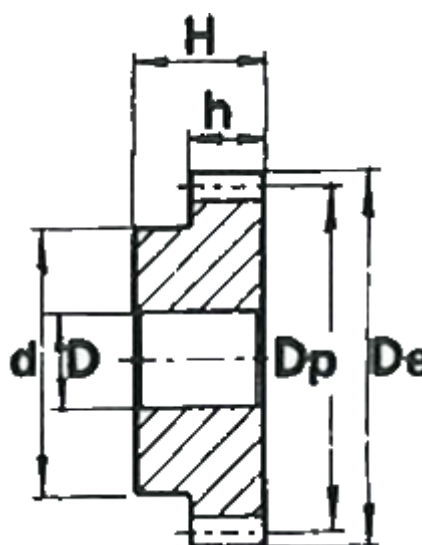

Varenummer: 616501030044  
Beskrivelse: Cylindrisk tandhjul med nav  
44 tdr. Modul 3

## Mål

Antal tænder = 44  
d = 90  
D = 20  
De = 138  
Deling (Pitch) = 9.4248  
Dp = 132  
H = 50  
h = 30

Modul = 3